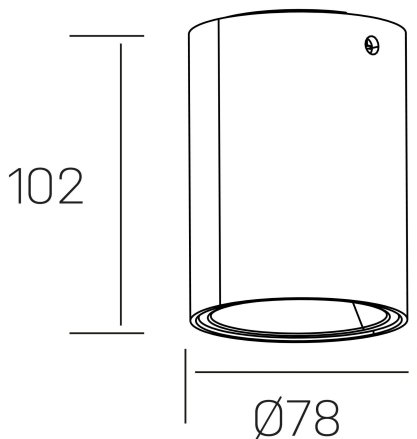

luxo Iur
K50154.01.SR.BK-SB.36.ST.9.40.PC

GENERAL DETAILS

INSTALACIÓN	Surface
COLOR EXT-INT	Black-Shiny Brown
DIRECCIÓN DE LA LUZ	Fixed
INT-EXT ESTANQUEIDAD	IP20
MATERIAL	Aluminum
RESISTENCIA MECÁNICA	IK05
USO	Indoor
GARANTÍA	5 years

ELECTRICAL DETAILS

FUENTE DE LUZ	LED
POTENCIA	10W
TEMPERATURA DE COLOR	4000K
FLUJO LUMÍNICO	783 Lm
EFICIENCIA LUMÍNICA	78 Lm/W
DIMABLE	PHASE CUT
DRIVER	Remote
CLASE DE SEGURIDAD	II
ÍNDICE DE REPRODUCCIÓN CROMÁTICA	CRI>90
TENSIÓN	220-240 V
CORRIENTE	150 mA
VIDA UTIL	50.000 h

GENERAL DIMENSIONS

DIMENSIÓN	Ø 78 mm
ALTURA	h 102 mm
DIMENSIONES DE EMBALAJE	85 × 85 × 125 mm
PESO NETO	0.40

*Please might expect a max. 15% figure reduction in finishes other than white