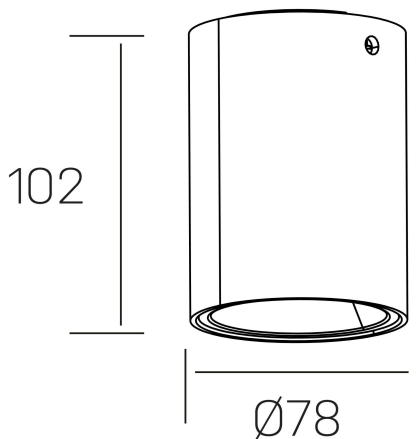

luxo Iur
K50154.01.SR.BK-SB.36.ST.9.40.D1

GENERAL DETAILS

INSTALACIÓN	Surface
COLOR EXT-INT	Black-Shiny Brown
DIRECCIÓN DE LA LUZ	Fixed
INT-EXT ESTANQUEIDAD	IP20
MATERIAL	Aluminum
RESISTENCIA MECÁNICA	IK05
USO	Indoor
GARANTÍA	5 years

ELECTRICAL DETAILS

FUENTE DE LUZ	LED
POTENCIA	10W
TEMPERATURA DE COLOR	4000K
FLUJO LUMÍNICO	783 Lm
EFICIENCIA LUMÍNICA	78 Lm/W
DIMABLE	1.10v
DRIVER	Remote
CLASE DE SEGURIDAD	II
ÍNDICE DE REPRODUCCIÓN CROMÁTICA	CRI>90
TENSIÓN	220-240 V
CORRIENTE	150 mA
VIDA UTIL	50.000 h

GENERAL DIMENSIONS

DIMENSIÓN	Ø 78 mm
ALTURA	h 102 mm
DIMENSIONES DE EMBALAJE	85 × 85 × 125 mm
PESO NETO	0.40

*Please might expect a max.15% figure reduction in finishes other than white