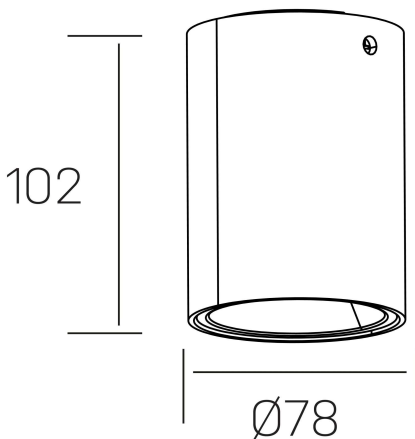

**luxo Iur**  
K50154.01.SR.BK-SB.36.ST.9.30.PU

#### GENERAL DETAILS

INSTALACIÓN	Surface
COLOR EXT-INT	Black-Shiny Brown
DIRECCIÓN DE LA LUZ	Fixed
INT-EXT ESTANQUEIDAD	IP20
MATERIAL	Aluminum
RESISTENCIA MECÁNICA	IK05
USO	Indoor
GARANTÍA	5 years

#### ELECTRICAL DETAILS

FUENTE DE LUZ	LED
POTENCIA	10W
TEMPERATURA DE COLOR	3000K
FLUJO LUMÍNICO	722 Lm
EFICIENCIA LUMÍNICA	72 Lm/W
DIMABLE	Push
DRIVER	Remote
CLASE DE SEGURIDAD	II
ÍNDICE DE REPRODUCCIÓN CROMÁTICA	CRI>90
TENSIÓN	220-240 V
CORRIENTE	150 mA
VIDA UTIL	50.000 h

#### GENERAL DIMENSIONS

DIMENSIÓN	Ø 78 mm
ALTURA	h 102 mm
DIMENSIONES DE EMBALAJE	85 × 85 × 125 mm
PESO NETO	0.40

\*Please might expect a max.15% figure reduction in finishes other than white