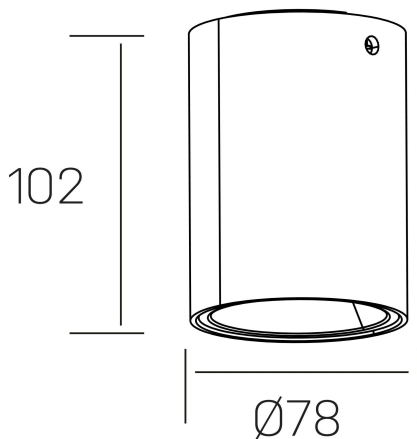

**luxo lur**  
K50154.01.SR.BK-SB.36.ST.9.40.PU

#### GENERAL DETAILS

INSTALACIÓN	Surface
COLOR EXT-INT	Black-Shiny Brown
DIRECCIÓN DE LA LUZ	Fixed
INT-EXT ESTANQUEIDAD	IP20
MATERIAL	Aluminum
RESISTENCIA MECÁNICA	IK05
USO	Indoor
GARANTÍA	5 years

#### ELECTRICAL DETAILS

FUENTE DE LUZ	LED
POTENCIA	10W
TEMPERATURA DE COLOR	4000K
FLUJO LUMÍNICO	783 Lm
EFICIENCIA LUMÍNICA	78 Lm/W
DIMABLE	Push
DRIVER	Remote
CLASE DE SEGURIDAD	II
ÍNDICE DE REPRODUCCIÓN CROMÁTICA	CRI>90
TENSIÓN	220-240 V
CORRIENTE	150 mA
VIDA UTIL	50.000 h

#### GENERAL DIMENSIONS

DIMENSIÓN	Ø 78 mm
ALTURA	h 102 mm
DIMENSIONES DE EMBALAJE	85 × 85 × 125 mm
PESO NETO	0.40

\*Please might expect a max.15% figure reduction in finishes other than white