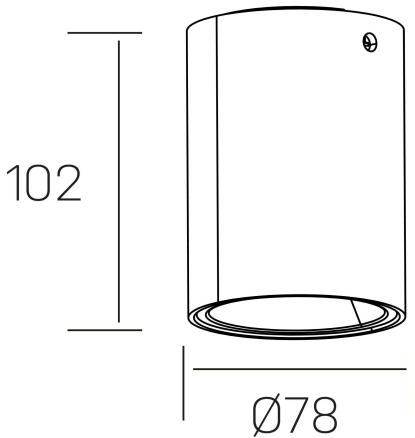

**luxo lur**  
K50154.01.SR.BK-SB.36.ST.9.30.D1

#### GENERAL DETAILS

INSTALACIÓN	Surface
COLOR EXT-INT	Black-Shiny Brown
DIRECCIÓN DE LA LUZ	Fixed
INT-EXT ESTANQUEIDAD	IP20
MATERIAL	Aluminum
RESISTENCIA MECÁNICA	IK05
USO	Indoor
GARANTÍA	5 years

#### ELECTRICAL DETAILS

FUENTE DE LUZ	LED
POTENCIA	10W
TEMPERATURA DE COLOR	3000K
FLUJO LUMÍNICO	722 Lm
EFICIENCIA LUMÍNICA	72 Lm/W
DIMABLE	1.10v
DRIVER	Remote
CLASE DE SEGURIDAD	II
ÍNDICE DE REPRODUCCIÓN CROMÁTICA	CRI>90
TENSIÓN	220-240 V
CORRIENTE	150 mA
VIDA UTIL	50.000 h

#### GENERAL DIMENSIONS

DIMENSIÓN	Ø 78 mm
ALTURA	h 102 mm
DIMENSIONES DE EMBALAJE	85 × 85 × 125 mm
PESO NETO	0.40

\*Please might expect a max.15% figure reduction in finishes other than white