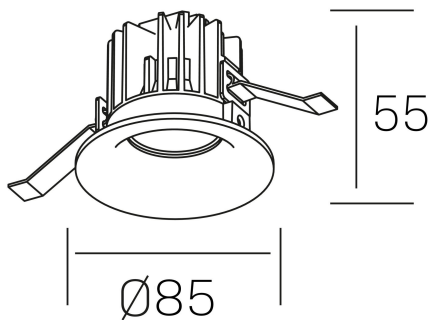

luxo IP65
K50153.01.RF.WH-WH.38.ST.9.40.PU

GENERAL DETAILS

INSTALACIÓN	recessed with frame
COLOR EXT-INT	White-White
DIRECCIÓN DE LA LUZ	Fixed
ÁNGULO DEL HAZ DE LUZ	15º, 25º, 38º, 60º
INT-EXT ESTANQUEIDAD	IP 65
MATERIAL	Aluminum
RESISTENCIA MECÁNICA	IK05
USO	Indoor
GARANTÍA	5 years

ELECTRICAL DETAILS

FUENTE DE LUZ	LED
POTENCIA	12 W
TEMPERATURA DE COLOR	4000K
FLUJO LUMÍNICO	1100 lm
EFICIENCIA LUMÍNICA	88 Lm/W
DIMABLE	Push
DRIVER	Remote
CLASE DE SEGURIDAD	II
ÍNDICE DE REPRODUCCIÓN CROMÁTICA	CRI>90
TENSIÓN	220-240 V
CORRIENTE	300 mA
VIDA UTIL	50.000 h

GENERAL DIMENSIONS

DIMENSIÓN	Ø 85 mm
AGUJERO DE CORTE	Ø 76 mm
ALTURA	h 55 mm
DIMENSIONES DE EMBALAJE	100 × 100 × 100 mm
PESO NETO	0.34

*Please might expect a max.15% figure reduction in finishes other than white