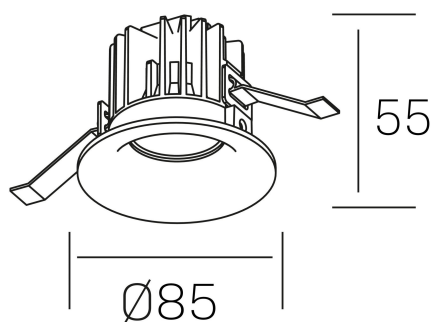

luxo IP65
K50153.01.RF.WH-WH.38.ST.9.40.D1

GENERAL DETAILS

INSTALACIÓN	recessed with frame
COLOR EXT-INT	White-White
DIRECCIÓN DE LA LUZ	Fixed
ÁNGULO DEL HAZ DE LUZ	15º, 25º, 38º, 60º
INT-EXT ESTANQUEIDAD	IP 65
MATERIAL	Aluminum
RESISTENCIA MECÁNICA	IK05
USO	Indoor
GARANTÍA	5 years

ELECTRICAL DETAILS

FUENTE DE LUZ	LED
POTENCIA	12 W
TEMPERATURA DE COLOR	4000K
FLUJO LUMÍNICO	1100 lm
EFICIENCIA LUMÍNICA	88 Lm/W
DIMABLE	1.10v
DRIVER	Remote
CLASE DE SEGURIDAD	II
ÍNDICE DE REPRODUCCIÓN CROMÁTICA	CRI>90
TENSIÓN	220-240 V
CORRIENTE	300 mA
VIDA UTIL	50.000 h

GENERAL DIMENSIONS

DIMENSIÓN	Ø 85 mm
AGUJERO DE CORTE	Ø 76 mm
ALTURA	h 55 mm
DIMENSIONES DE EMBALAJE	100 × 100 × 100 mm
PESO NETO	0.34

*Please might expect a max.15% figure reduction in finishes other than white