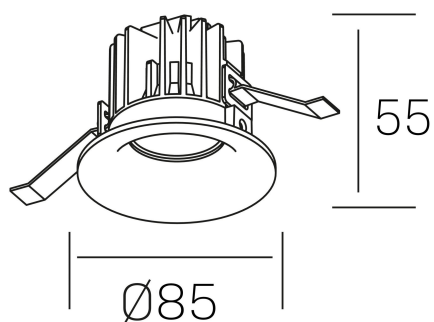

luxo IP65
K50153.01.RF.WH-WH.38.ST.9.40

GENERAL DETAILS

INSTALACIÓN	recessed with frame
COLOR EXT-INT	White-White
DIRECCIÓN DE LA LUZ	Fixed
ÁNGULO DEL HAZ DE LUZ	15º, 25º, 38º, 60º
INT-EXT ESTANQUEIDAD	IP 65
MATERIAL	Aluminum
RESISTENCIA MECÁNICA	IK05
USO	Indoor
GARANTÍA	5 years

ELECTRICAL DETAILS

FUENTE DE LUZ	LED
POTENCIA	12 W
TEMPERATURA DE COLOR	4000K
FLUJO LUMÍNICO	1100 lm
EFICIENCIA LUMÍNICA	88 Lm/W
DIMABLE	No Dim
DRIVER	Remote
CLASE DE SEGURIDAD	II
ÍNDICE DE REPRODUCCIÓN CROMÁTICA	CRI>90
TENSIÓN	220-240 V
CORRIENTE	300 mA
VIDA UTIL	50.000 h

GENERAL DIMENSIONS

DIMENSIÓN	Ø 85 mm
AGUJERO DE CORTE	Ø 76 mm
ALTURA	h 55 mm
DIMENSIONES DE EMBALAJE	100 × 100 × 100 mm
PESO NETO	0.34

*Please might expect a max.15% figure reduction in finishes other than white