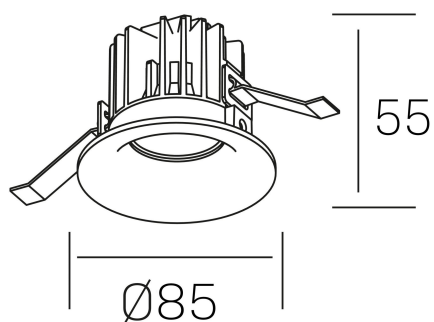

luxo IP65
K50153.01.RF.WH-WH.38.ST.9.30

GENERAL DETAILS

INSTALACIÓN	recessed with frame
COLOR EXT-INT	White-White
DIRECCIÓN DE LA LUZ	Fixed
ÁNGULO DEL HAZ DE LUZ	15º, 25º, 38º, 60º
INT-EXT ESTANQUEIDAD	IP 65
MATERIAL	Aluminum
RESISTENCIA MECÁNICA	IK05
USO	Indoor
GARANTÍA	5 years

ELECTRICAL DETAILS

FUENTE DE LUZ	LED
POTENCIA	12 W
TEMPERATURA DE COLOR	3000K
FLUJO LUMÍNICO	1075 Lm
EFICIENCIA LUMÍNICA	86 Lm/W
DIMABLE	No Dim
DRIVER	Remote
CLASE DE SEGURIDAD	II
ÍNDICE DE REPRODUCCIÓN CROMÁTICA	CRI>90
TENSIÓN	220-240 V
CORRIENTE	300 mA
VIDA UTIL	50.000 h

GENERAL DIMENSIONS

DIMENSIÓN	Ø 85 mm
AGUJERO DE CORTE	Ø 76 mm
ALTURA	h 55 mm
DIMENSIONES DE EMBALAJE	100 × 100 × 100 mm
PESO NETO	0.34

*Please might expect a max.15% figure reduction in finishes other than white