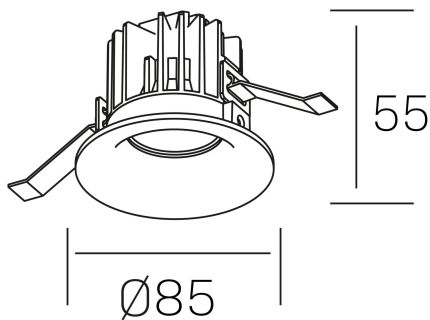

luxo IP65
K50153.01.RF.BK-BK.38.ST.9.40.PU

GENERAL DETAILS

INSTALACIÓN	recessed with frame
COLOR EXT-INT	Black-Black
DIRECCIÓN DE LA LUZ	Fixed
ÁNGULO DEL HAZ DE LUZ	15º, 25º, 38º, 60º
INT-EXT ESTANQUEIDAD	IP 65
MATERIAL	Aluminum
RESISTENCIA MECÁNICA	IK05
USO	Indoor
GARANTÍA	5 years

ELECTRICAL DETAILS

FUENTE DE LUZ	LED
POTENCIA	12 W
TEMPERATURA DE COLOR	4000K
FLUJO LUMÍNICO	1100 lm
EFICIENCIA LUMÍNICA	88 Lm/W
DIMABLE	Push
DRIVER	Remote
CLASE DE SEGURIDAD	II
ÍNDICE DE REPRODUCCIÓN CROMÁTICA	CRI>90
TENSIÓN	220-240 V
CORRIENTE	300 mA
VIDA UTIL	50.000 h

GENERAL DIMENSIONS

DIMENSIÓN	Ø 85 mm
AGUJERO DE CORTE	Ø 76 mm
ALTURA	h 55 mm
DIMENSIONES DE EMBALAJE	100 × 100 × 100 mm
PESO NETO	0.34

*Please might expect a max.15% figure reduction in finishes other than white