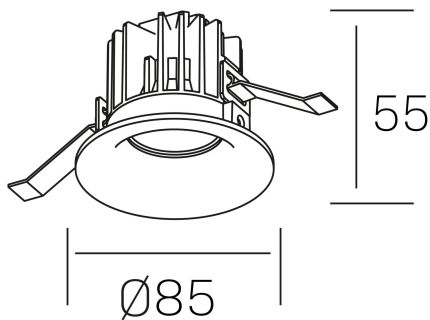

luxo IP65
K50153.01.RF.BK-BK.38.ST.9.40.PC

GENERAL DETAILS

INSTALACIÓN	recessed with frame
COLOR EXT-INT	Black-Black
DIRECCIÓN DE LA LUZ	Fixed
ÁNGULO DEL HAZ DE LUZ	15°, 25°, 38°, 60°
INT-EXT ESTANQUEIDAD	IP 65
MATERIAL	Aluminum
RESISTENCIA MECÁNICA	IK05
USO	Indoor
GARANTÍA	5 years

ELECTRICAL DETAILS

FUENTE DE LUZ	LED
POTENCIA	12 W
TEMPERATURA DE COLOR	4000K
FLUJO LUMÍNICO	1100 lm
EFICIENCIA LUMÍNICA	88 Lm/W
DIMABLE	PHASE CUT
DRIVER	Remote
CLASE DE SEGURIDAD	II
ÍNDICE DE REPRODUCCIÓN CROMÁTICA	CRI>90
TENSIÓN	220-240 V
CORRIENTE	300 mA
VIDA UTIL	50.000 h

GENERAL DIMENSIONS

DIMENSIÓN	Ø 85 mm
AGUJERO DE CORTE	Ø 76 mm
ALTURA	h 55 mm
DIMENSIONES DE EMBALAJE	100 × 100 × 100 mm
PESO NETO	0.34

*Please might expect a max.15% figure reduction in finishes other than white