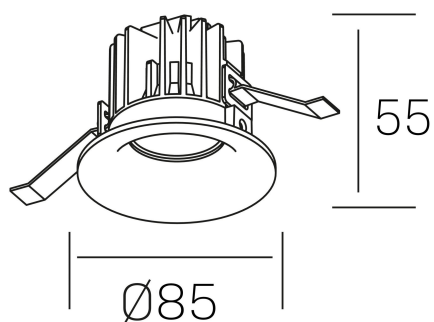

**luxo IP65**  
K50153.01.RF.BK-BK.38.ST.9.40.DA

#### GENERAL DETAILS

INSTALACIÓN	recessed with frame
COLOR EXT-INT	Black-Black
DIRECCIÓN DE LA LUZ	Fixed
ÁNGULO DEL HAZ DE LUZ	15°, 25°, 38°, 60°
INT-EXT ESTANQUEIDAD	IP 65
MATERIAL	Aluminum
RESISTENCIA MECÁNICA	IK05
USO	Indoor
GARANTÍA	5 years

#### ELECTRICAL DETAILS

FUENTE DE LUZ	LED
POTENCIA	12 W
TEMPERATURA DE COLOR	4000K
FLUJO LUMÍNICO	1100 lm
EFICIENCIA LUMÍNICA	88 Lm/W
DIMABLE	DALI
DRIVER	Remote
CLASE DE SEGURIDAD	II
ÍNDICE DE REPRODUCCIÓN CROMÁTICA	CRI>90
TENSIÓN	220-240 V
CORRIENTE	300 mA
VIDA UTIL	50.000 h

#### GENERAL DIMENSIONS

DIMENSIÓN	Ø 85 mm
AGUJERO DE CORTE	Ø 76 mm
ALTURA	h 55 mm
DIMENSIONES DE EMBALAJE	100 × 100 × 100 mm
PESO NETO	0.34

\*Please might expect a max.15% figure reduction in finishes other than white