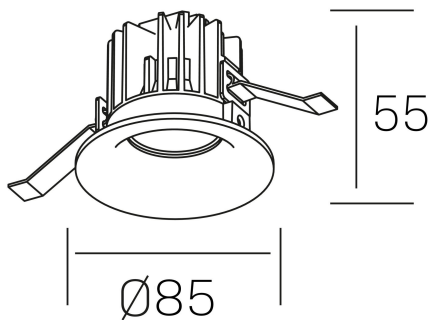

**luxo IP65**  
K50153.01.RF.BK-BK.38.ST.9.40.D1

#### GENERAL DETAILS

INSTALACIÓN	recessed with frame
COLOR EXT-INT	Black-Black
DIRECCIÓN DE LA LUZ	Fixed
ÁNGULO DEL HAZ DE LUZ	15°, 25°, 38°, 60°
INT-EXT ESTANQUEIDAD	IP 65
MATERIAL	Aluminum
RESISTENCIA MECÁNICA	IK05
USO	Indoor
GARANTÍA	5 years

#### ELECTRICAL DETAILS

FUENTE DE LUZ	LED
POTENCIA	12 W
TEMPERATURA DE COLOR	4000K
FLUJO LUMÍNICO	1100 lm
EFICIENCIA LUMÍNICA	88 Lm/W
DIMABLE	1.10v
DRIVER	Remote
CLASE DE SEGURIDAD	II
ÍNDICE DE REPRODUCCIÓN CROMÁTICA	CRI>90
TENSIÓN	220-240 V
CORRIENTE	300 mA
VIDA UTIL	50.000 h

#### GENERAL DIMENSIONS

DIMENSIÓN	Ø 85 mm
AGUJERO DE CORTE	Ø 76 mm
ALTURA	h 55 mm
DIMENSIONES DE EMBALAJE	100 × 100 × 100 mm
PESO NETO	0.34

\*Please might expect a max.15% figure reduction in finishes other than white