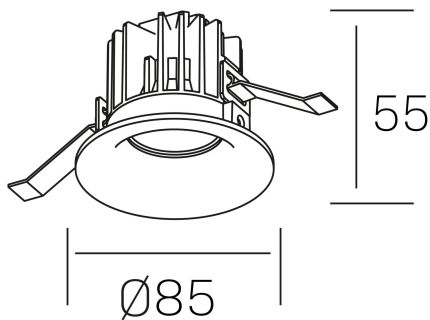

luxo IP65
K50153.01.RF.BK-BK.38.ST.9.40

GENERAL DETAILS

INSTALACIÓN	recessed with frame
COLOR EXT-INT	Black-Black
DIRECCIÓN DE LA LUZ	Fixed
ÁNGULO DEL HAZ DE LUZ	15º, 25º, 38º, 60º
INT-EXT ESTANQUEIDAD	IP 65
MATERIAL	Aluminum
RESISTENCIA MECÁNICA	IK05
USO	Indoor
GARANTÍA	5 years

ELECTRICAL DETAILS

FUENTE DE LUZ	LED
POTENCIA	12 W
TEMPERATURA DE COLOR	4000K
FLUJO LUMÍNICO	1100 lm
EFICIENCIA LUMÍNICA	88 Lm/W
DIMABLE	No Dim
DRIVER	Remote
CLASE DE SEGURIDAD	II
ÍNDICE DE REPRODUCCIÓN CROMÁTICA	CRI>90
TENSIÓN	220-240 V
CORRIENTE	300 mA
VIDA UTIL	50.000 h

GENERAL DIMENSIONS

DIMENSIÓN	Ø 85 mm
AGUJERO DE CORTE	Ø 76 mm
ALTURA	h 55 mm
DIMENSIONES DE EMBALAJE	100 × 100 × 100 mm
PESO NETO	0.34

*Please might expect a max.15% figure reduction in finishes other than white