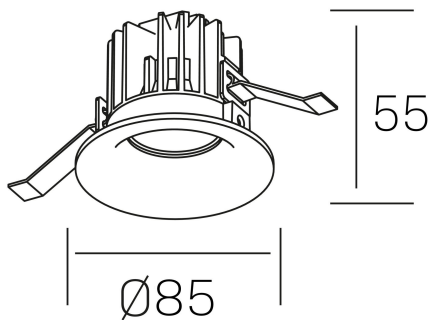

luxo IP65
K50153.01.RF.BK-BK.38.ST.9.30.DA

GENERAL DETAILS

INSTALACIÓN	recessed with frame
COLOR EXT-INT	Black-Black
DIRECCIÓN DE LA LUZ	Fixed
ÁNGULO DEL HAZ DE LUZ	15º, 25º, 38º, 60º
INT-EXT ESTANQUEIDAD	IP 65
MATERIAL	Aluminum
RESISTENCIA MECÁNICA	IK05
USO	Indoor
GARANTÍA	5 years

ELECTRICAL DETAILS

FUENTE DE LUZ	LED
POTENCIA	12 W
TEMPERATURA DE COLOR	3000K
FLUJO LUMÍNICO	1075 Lm
EFICIENCIA LUMÍNICA	86 Lm/W
DIMABLE	DALI
DRIVER	Remote
CLASE DE SEGURIDAD	II
ÍNDICE DE REPRODUCCIÓN CROMÁTICA	CRI>90
TENSIÓN	220-240 V
CORRIENTE	300 mA
VIDA UTIL	50.000 h

GENERAL DIMENSIONS

DIMENSIÓN	Ø 85 mm
AGUJERO DE CORTE	Ø 76 mm
ALTURA	h 55 mm
DIMENSIONES DE EMBALAJE	100 × 100 × 100 mm
PESO NETO	0.34

*Please might expect a max.15% figure reduction in finishes other than white