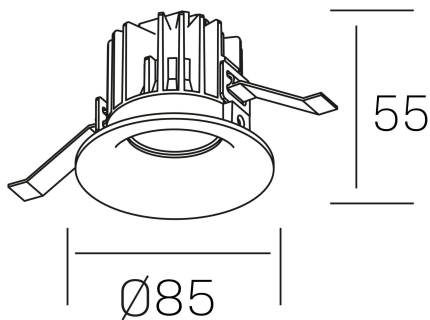

**luxo IP65**  
K50153.01.RF.BK-BK.38.ST.9.30.D1

#### GENERAL DETAILS

INSTALACIÓN	recessed with frame
COLOR EXT-INT	Black-Black
DIRECCIÓN DE LA LUZ	Fixed
ÁNGULO DEL HAZ DE LUZ	15º, 25º, 38º, 60º
INT-EXT ESTANQUEIDAD	IP 65
MATERIAL	Aluminum
RESISTENCIA MECÁNICA	IK05
USO	Indoor
GARANTÍA	5 years

#### ELECTRICAL DETAILS

FUENTE DE LUZ	LED
POTENCIA	12 W
TEMPERATURA DE COLOR	3000K
FLUJO LUMÍNICO	1075 Lm
EFICIENCIA LUMÍNICA	86 Lm/W
DIMABLE	1-10
DRIVER	Remote
CLASE DE SEGURIDAD	II
ÍNDICE DE REPRODUCCIÓN CROMÁTICA	CRI>90
TENSIÓN	220-240 V
CORRIENTE	300 mA
VIDA UTIL	50.000 h

#### GENERAL DIMENSIONS

DIMENSIÓN	Ø 85 mm
AGUJERO DE CORTE	Ø 76 mm
ALTURA	h 55 mm
DIMENSIONES DE EMBALAJE	100 × 100 × 100 mm
PESO NETO	0.34

\*Please might expect a max.15% figure reduction in finishes other than white