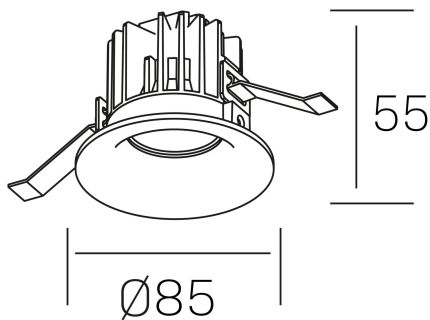

luxo IP65
K50153.01.RF.BK-BK.38.ST.9.27.PC

GENERAL DETAILS

INSTALACIÓN	recessed with frame
COLOR EXT-INT	Black-Black
DIRECCIÓN DE LA LUZ	Fixed
ÁNGULO DEL HAZ DE LUZ	15°, 25°, 38°, 60°
INT-EXT ESTANQUEIDAD	IP 65
MATERIAL	Aluminum
RESISTENCIA MECÁNICA	IK05
USO	Indoor
GARANTÍA	5 years

ELECTRICAL DETAILS

FUENTE DE LUZ	LED
POTENCIA	12 W
TEMPERATURA DE COLOR	2700K
FLUJO LUMÍNICO	1065 Lm
EFICIENCIA LUMÍNICA	85 Lm/W
DIMABLE	PHASE CUT
DRIVER	Remote
CLASE DE SEGURIDAD	II
ÍNDICE DE REPRODUCCIÓN CROMÁTICA	CRI>90
TENSIÓN	220-240 V
CORRIENTE	300 mA
VIDA UTIL	50.000 h

GENERAL DIMENSIONS

DIMENSIÓN	Ø 85 mm
AGUJERO DE CORTE	Ø 76 mm
ALTURA	h 55 mm
DIMENSIONES DE EMBALAJE	100 × 100 × 100 mm
PESO NETO	0.34

*Please might expect a max.15% figure reduction in finishes other than white