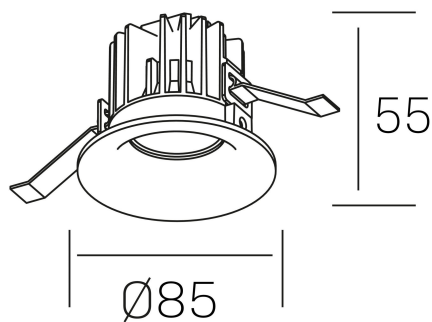

luxo IP65
K50153.01.RF.BK-BK.38.ST.9.27.D1

GENERAL DETAILS

INSTALACIÓN	recessed with frame
COLOR EXT-INT	Black-Black
DIRECCIÓN DE LA LUZ	Fixed
ÁNGULO DEL HAZ DE LUZ	15°, 25°, 38°, 60°
INT-EXT ESTANQUEIDAD	IP 65
MATERIAL	Aluminum
RESISTENCIA MECÁNICA	IK05
USO	Indoor
GARANTÍA	5 years

ELECTRICAL DETAILS

FUENTE DE LUZ	LED
POTENCIA	12 W
TEMPERATURA DE COLOR	2700K
FLUJO LUMÍNICO	1065 Lm
EFICIENCIA LUMÍNICA	85 Lm/W
DIMABLE	1-10
DRIVER	Remote
CLASE DE SEGURIDAD	II
ÍNDICE DE REPRODUCCIÓN CROMÁTICA	CRI>90
TENSIÓN	220-240 V
CORRIENTE	300 mA
VIDA UTIL	50.000 h

GENERAL DIMENSIONS

DIMENSIÓN	Ø 85 mm
AGUJERO DE CORTE	Ø 76 mm
ALTURA	h 55 mm
DIMENSIONES DE EMBALAJE	100 × 100 × 100 mm
PESO NETO	0.34

*Please might expect a max.15% figure reduction in finishes other than white