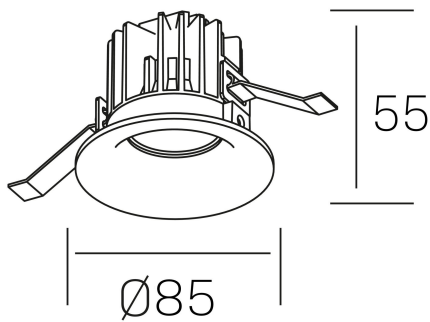

luxo IP65
K50153.01.RF.BK-BK.38.ST.9.27

GENERAL DETAILS

INSTALACIÓN	recessed with frame
COLOR EXT-INT	Black-Black
DIRECCIÓN DE LA LUZ	Fixed
ÁNGULO DEL HAZ DE LUZ	15º, 25º, 38º, 60º
INT-EXT ESTANQUEIDAD	IP 65
MATERIAL	Aluminum
RESISTENCIA MECÁNICA	IK05
USO	Indoor
GARANTÍA	5 years

ELECTRICAL DETAILS

FUENTE DE LUZ	LED
POTENCIA	12 W
TEMPERATURA DE COLOR	2700K
FLUJO LUMÍNICO	1065 Lm
EFICIENCIA LUMÍNICA	85 Lm/W
DIMABLE	No Dim
DRIVER	Remote
CLASE DE SEGURIDAD	II
ÍNDICE DE REPRODUCCIÓN CROMÁTICA	CRI>90
TENSIÓN	220-240 V
CORRIENTE	300 mA
VIDA UTIL	50.000 h

GENERAL DIMENSIONS

DIMENSIÓN	Ø 85 mm
AGUJERO DE CORTE	Ø 76 mm
ALTURA	h 55 mm
DIMENSIONES DE EMBALAJE	100 × 100 × 100 mm
PESO NETO	0.34

*Please might expect a max.15% figure reduction in finishes other than white