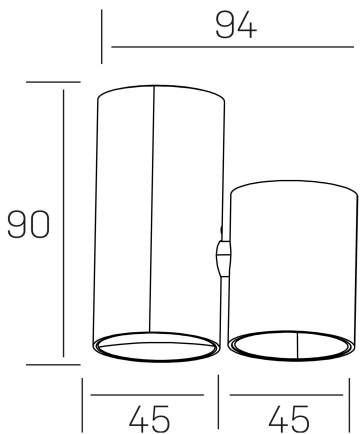

## luxo aura

K50155.01.SR.WH-WH.38.ST.8.40.DA

### GENERAL DETAILS

|                       |             |
|-----------------------|-------------|
| INSTALACIÓN           | Surface     |
| COLOR EXT-INT         | White-White |
| DIRECCIÓN DE LA LUZ   | Fixed       |
| ÁNGULO DEL HAZ DE LUZ | 38°         |
| INT-EXT ESTANQUEIDAD  | IP20        |
| MATERIAL              | Aluminum    |
| RESISTENCIA MECÁNICA  | IK05        |
| USO                   | Indoor      |
| GARANTÍA              | 5 years     |

### ELECTRICAL DETAILS

|                                  |           |
|----------------------------------|-----------|
| FUENTE DE LUZ                    | LED       |
| POTENCIA                         | 7 W       |
| TEMPERATURA DE COLOR             | 4000K     |
| FLUJO LUMÍNICO                   | 670 lm    |
| EFICIENCIA LUMÍNICA              | 96 Lm/W   |
| DIMABLE                          | DALI      |
| DRIVER                           | Remote    |
| CLASE DE SEGURIDAD               | II        |
| ÍNDICE DE REPRODUCCIÓN CROMÁTICA | CRI>90    |
| TENSIÓN                          | 220-240 V |
| CORRIENTE                        | 200 mA    |
| VIDA UTIL                        | 50.000 h  |

### GENERAL DIMENSIONS

|                         |                   |
|-------------------------|-------------------|
| DIMENSIÓN               | 94×45 mm          |
| ALTURA                  | h 90 mm           |
| DIMENSIONES DE EMBALAJE | 105 × 105 × 70 mm |
| PESO NETO               | 0.20              |