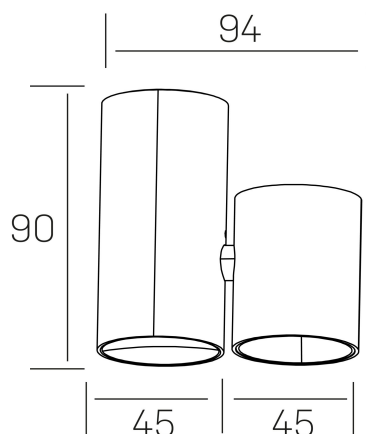

luxo aura
K50155.01.SR.WH-WH.38.ST.9.40

GENERAL DETAILS

INSTALACIÓN	Surface
COLOR EXT-INT	White-White
DIRECCIÓN DE LA LUZ	Fixed
ÁNGULO DEL HAZ DE LUZ	38º
INT-EXT ESTANQUEIDAD	IP20
MATERIAL	Aluminum
RESISTENCIA MECÁNICA	IK05
USO	Indoor
GARANTÍA	5 years

ELECTRICAL DETAILS

FUENTE DE LUZ	LED
POTENCIA	7 W
TEMPERATURA DE COLOR	4000K
FLUJO LUMÍNICO	670 lm
EFICIENCIA LUMÍNICA	96 Lm/W
DIMABLE	No Dim
DRIVER	Integrated
CLASE DE SEGURIDAD	II
ÍNDICE DE REPRODUCCIÓN CROMÁTICA	CRI>90
TENSIÓN	220-240 V
CORRIENTE	200 mA
VIDA UTIL	50.000 h

GENERAL DIMENSIONS

DIMENSIÓN	94x45 mm
ALTURA	h 90 mm
DIMENSIONES DE EMBALAJE	105 × 105 × 70 mm
PESO NETO	0.20

*Please might expect a max. 15% figure reduction in finishes other than white