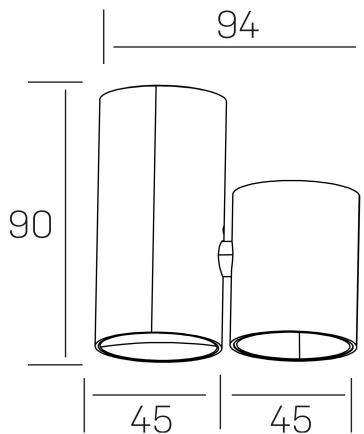

**luxo aura**  
K50155.01.SR.WH-WH.38.ST.8.30.PU

#### GENERAL DETAILS

INSTALACIÓN	Surface
COLOR EXT-INT	White-White
DIRECCIÓN DE LA LUZ	Fixed
ÁNGULO DEL HAZ DE LUZ	38º
INT-EXT ESTANQUEIDAD	IP20
MATERIAL	Aluminum
RESISTENCIA MECÁNICA	IK05
USO	Indoor
GARANTÍA	5 years

#### ELECTRICAL DETAILS

FUENTE DE LUZ	LED
POTENCIA	7 W
TEMPERATURA DE COLOR	3000K
FLUJO LUMÍNICO	580 lm
EFICIENCIA LUMÍNICA	83 Lm/W
DIMABLE	Push
DRIVER	Remote
CLASE DE SEGURIDAD	II
ÍNDICE DE REPRODUCCIÓN CROMÁTICA	CRI>90
TENSIÓN	220-240 V
CORRIENTE	200 mA
VIDA UTIL	50.000 h

#### GENERAL DIMENSIONS

DIMENSIÓN	94x45 mm
ALTURA	h 90 mm
DIMENSIONES DE EMBALAJE	105 × 105 × 70 mm
PESO NETO	0.20

\*Please might expect a max. 15% figure reduction in finishes other than white