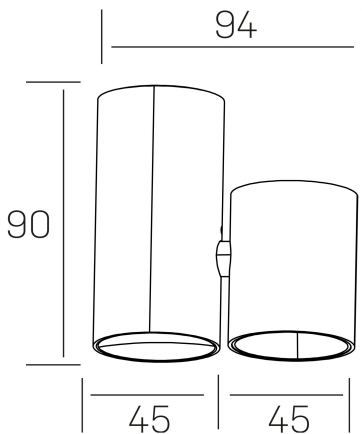

luxo aura

K50155.01.SR.WH-WH.38.ST.8.30.DA

GENERAL DETAILS

INSTALACIÓN	Surface
COLOR EXT-INT	White-White
DIRECCIÓN DE LA LUZ	Fixed
ÁNGULO DEL HAZ DE LUZ	38º
INT-EXT ESTANQUEIDAD	IP20
MATERIAL	Aluminum
RESISTENCIA MECÁNICA	IK05
USO	Indoor
GARANTÍA	5 years

ELECTRICAL DETAILS

FUENTE DE LUZ	LED
POTENCIA	7 W
TEMPERATURA DE COLOR	3000K
FLUJO LUMÍNICO	580 lm
EFICIENCIA LUMÍNICA	83 Lm/W
DIMABLE	DALI
DRIVER	Remote
CLASE DE SEGURIDAD	II
ÍNDICE DE REPRODUCCIÓN CROMÁTICA	CRI>90
TENSIÓN	220-240 V
CORRIENTE	200 mA
VIDA UTIL	50.000 h

GENERAL DIMENSIONS

DIMENSIÓN	94x45 mm
ALTURA	h 90 mm
DIMENSIONES DE EMBALAJE	105 × 105 × 70 mm
PESO NETO	0.20

*Please might expect a max. 15% figure reduction in finishes other than white