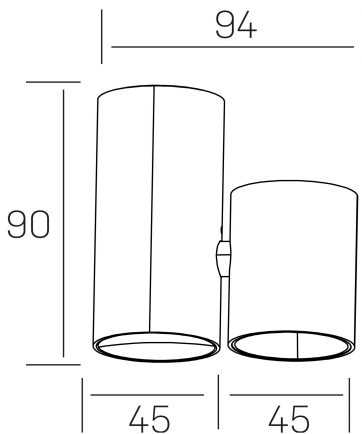

luxo aura
K50155.01.SR.WH-WH.38.ST.9.30

GENERAL DETAILS

INSTALACIÓN	Surface
COLOR EXT-INT	White-White
DIRECCIÓN DE LA LUZ	Fixed
ÁNGULO DEL HAZ DE LUZ	38º
INT-EXT ESTANQUEIDAD	IP20
MATERIAL	Aluminum
RESISTENCIA MECÁNICA	IK05
USO	Indoor
GARANTÍA	5 years

ELECTRICAL DETAILS

FUENTE DE LUZ	LED
POTENCIA	7 W
TEMPERATURA DE COLOR	3000K
FLUJO LUMÍNICO	580 lm
EFICIENCIA LUMÍNICA	83 Lm/W
DIMABLE	No Dim
DRIVER	Integrated
CLASE DE SEGURIDAD	II
ÍNDICE DE REPRODUCCIÓN CROMÁTICA	CRI>90
TENSIÓN	220-240 V
CORRIENTE	200 mA
VIDA UTIL	50.000 h

GENERAL DIMENSIONS

DIMENSIÓN	94x45 mm
ALTURA	h 90 mm
DIMENSIONES DE EMBALAJE	105 × 105 × 70 mm
PESO NETO	0.20

*Please might expect a max. 15% figure reduction in finishes other than white