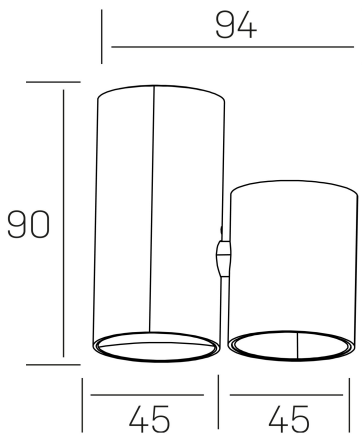

**luxo aura**  
K50155.01.SR.BK-BK.38.ST.8.40.PU

#### GENERAL DETAILS

INSTALACIÓN	Surface
COLOR EXT-INT	Black-Black
DIRECCIÓN DE LA LUZ	Fixed
ÁNGULO DEL HAZ DE LUZ	38º
INT-EXT ESTANQUEIDAD	IP20
MATERIAL	Aluminum
RESISTENCIA MECÁNICA	IK05
USO	Indoor
GARANTÍA	5 years

#### ELECTRICAL DETAILS

FUENTE DE LUZ	LED
POTENCIA	7 W
TEMPERATURA DE COLOR	4000K
FLUJO LUMÍNICO	670 lm
EFICIENCIA LUMÍNICA	96 Lm/W
DIMABLE	Push
DRIVER	Remote
CLASE DE SEGURIDAD	II
ÍNDICE DE REPRODUCCIÓN CROMÁTICA	CRI>90
TENSIÓN	220-240 V
CORRIENTE	200 mA
VIDA UTIL	50.000 h

#### GENERAL DIMENSIONS

DIMENSIÓN	94×45 mm
ALTURA	h 90 mm
DIMENSIONES DE EMBALAJE	105 × 105 × 70 mm
PESO NETO	0.20

\*Please might expect a max. 15% figure reduction in finishes other than white