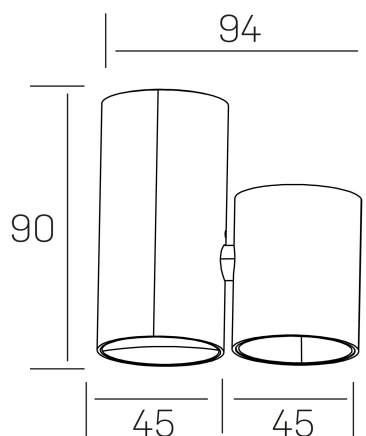

luxo aura
K50155.01.SR.BK-BK.38.ST.8.40.PC

GENERAL DETAILS

INSTALACIÓN	Surface
COLOR EXT-INT	Black-Black
DIRECCIÓN DE LA LUZ	Fixed
ÁNGULO DEL HAZ DE LUZ	38º
INT-EXT ESTANQUEIDAD	IP20
MATERIAL	Aluminum
RESISTENCIA MECÁNICA	IK05
USO	Indoor
GARANTÍA	5 years

ELECTRICAL DETAILS

FUENTE DE LUZ	LED
POTENCIA	7 W
TEMPERATURA DE COLOR	4000K
FLUJO LUMÍNICO	670 lm
EFICIENCIA LUMÍNICA	96 Lm/W
DIMABLE	PHASE CUT
DRIVER	Remote
CLASE DE SEGURIDAD	II
ÍNDICE DE REPRODUCCIÓN CROMÁTICA	CRI>90
TENSIÓN	220-240 V
CORRIENTE	200 mA
VIDA UTIL	50.000 h

GENERAL DIMENSIONS

DIMENSIÓN	94x45 mm
ALTURA	h 90 mm
DIMENSIONES DE EMBALAJE	105 × 105 × 70 mm
PESO NETO	0.20

*Please might expect a max. 15% figure reduction in finishes other than white