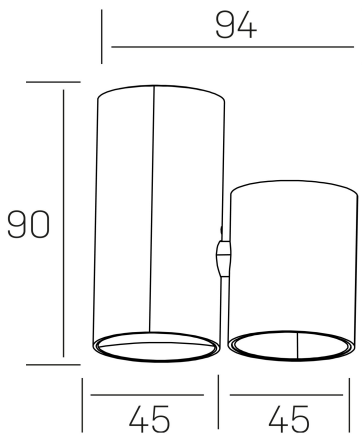

luxo aura
K50155.01.SR.BK-BK.38.ST.8.40.DA

GENERAL DETAILS

INSTALACIÓN	Surface
COLOR EXT-INT	Black-Black
DIRECCIÓN DE LA LUZ	Fixed
ÁNGULO DEL HAZ DE LUZ	38º
INT-EXT ESTANQUEIDAD	IP20
MATERIAL	Aluminum
RESISTENCIA MECÁNICA	IK05
USO	Indoor
GARANTÍA	5 years

ELECTRICAL DETAILS

FUENTE DE LUZ	LED
POTENCIA	7 W
TEMPERATURA DE COLOR	4000K
FLUJO LUMÍNICO	670 lm
EFICIENCIA LUMÍNICA	96 Lm/W
DIMABLE	DALI
DRIVER	Remote
CLASE DE SEGURIDAD	II
ÍNDICE DE REPRODUCCIÓN CROMÁTICA	CRI>90
TENSIÓN	220-240 V
CORRIENTE	200 mA
VIDA UTIL	50.000 h

GENERAL DIMENSIONS

DIMENSIÓN	94x45 mm
ALTURA	h 90 mm
DIMENSIONES DE EMBALAJE	105 × 105 × 70 mm
PESO NETO	0.20

*Please might expect a max. 15% figure reduction in finishes other than white