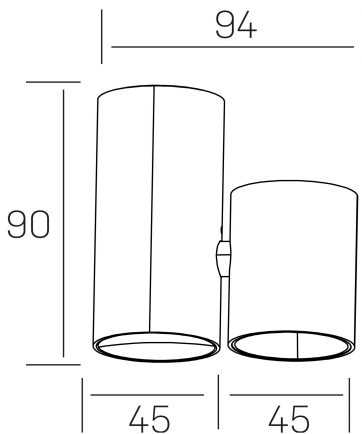

**luxo aura**  
K50155.01.SR.BK-BK.38.ST.8.40.D1

#### GENERAL DETAILS

INSTALACIÓN	Surface
COLOR EXT-INT	Black-Black
DIRECCIÓN DE LA LUZ	Fixed
ÁNGULO DEL HAZ DE LUZ	38º
INT-EXT ESTANQUEIDAD	IP20
MATERIAL	Aluminum
RESISTENCIA MECÁNICA	IK05
USO	Indoor
GARANTÍA	5 years

#### ELECTRICAL DETAILS

FUENTE DE LUZ	LED
POTENCIA	7 W
TEMPERATURA DE COLOR	4000K
FLUJO LUMÍNICO	670 lm
EFICIENCIA LUMÍNICA	96 Lm/W
DIMABLE	1.10v
DRIVER	Remote
CLASE DE SEGURIDAD	II
ÍNDICE DE REPRODUCCIÓN CROMÁTICA	CRI>90
TENSIÓN	220-240 V
CORRIENTE	200 mA
VIDA UTIL	50.000 h

#### GENERAL DIMENSIONS

DIMENSIÓN	94x45 mm
ALTURA	h 90 mm
DIMENSIONES DE EMBALAJE	105 × 105 × 70 mm
PESO NETO	0.20

\*Please might expect a max. 15% figure reduction in finishes other than white