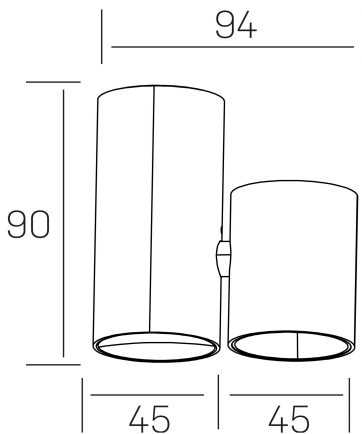

luxo aura
K50155.01.SR.BK-BK.38.ST.9.40

GENERAL DETAILS

INSTALACIÓN	Surface
COLOR EXT-INT	Black-Black
DIRECCIÓN DE LA LUZ	Fixed
ÁNGULO DEL HAZ DE LUZ	38º
INT-EXT ESTANQUEIDAD	IP20
MATERIAL	Aluminum
RESISTENCIA MECÁNICA	IK05
USO	Indoor
GARANTÍA	5 years

ELECTRICAL DETAILS

FUENTE DE LUZ	LED
POTENCIA	7 W
TEMPERATURA DE COLOR	4000K
FLUJO LUMÍNICO	670 lm
EFICIENCIA LUMÍNICA	96 Lm/W
DIMABLE	No Dim
DRIVER	Integrated
CLASE DE SEGURIDAD	II
ÍNDICE DE REPRODUCCIÓN CROMÁTICA	CRI>90
TENSIÓN	220-240 V
CORRIENTE	200 mA
VIDA UTIL	50.000 h

GENERAL DIMENSIONS

DIMENSIÓN	94x45 mm
ALTURA	h 90 mm
DIMENSIONES DE EMBALAJE	105 × 105 × 70 mm
PESO NETO	0.20

*Please might expect a max. 15% figure reduction in finishes other than white