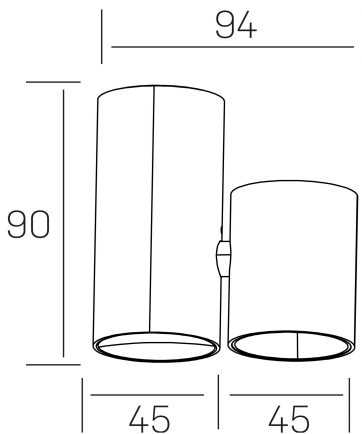

**luxo aura**  
K50155.01.SR.BK-BK.38.ST.8.30.PU

#### GENERAL DETAILS

INSTALACIÓN	Surface
COLOR EXT-INT	Black-Black
DIRECCIÓN DE LA LUZ	Fixed
ÁNGULO DEL HAZ DE LUZ	38º
INT-EXT ESTANQUEIDAD	IP20
MATERIAL	Aluminum
RESISTENCIA MECÁNICA	IK05
USO	Indoor
GARANTÍA	5 years

#### ELECTRICAL DETAILS

FUENTE DE LUZ	LED
POTENCIA	7 W
TEMPERATURA DE COLOR	3000K
FLUJO LUMÍNICO	580 lm
EFICIENCIA LUMÍNICA	83 Lm/W
DIMABLE	Push
DRIVER	Remote
CLASE DE SEGURIDAD	II
ÍNDICE DE REPRODUCCIÓN CROMÁTICA	CRI>90
TENSIÓN	220-240 V
CORRIENTE	200 mA
VIDA UTIL	50.000 h

#### GENERAL DIMENSIONS

DIMENSIÓN	94x45 mm
ALTURA	h 90 mm
DIMENSIONES DE EMBALAJE	105 x 105 x 70 mm
PESO NETO	0.20

\*Please might expect a max. 15% figure reduction in finishes other than white