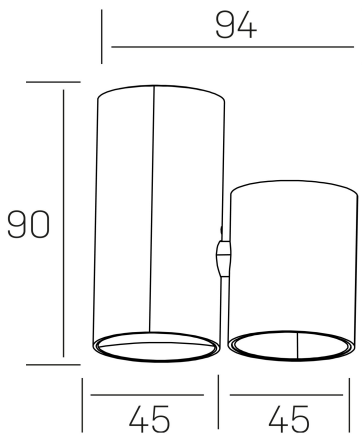

luxo aura
K50155.01.SR.BK-BK.38.ST.8.30.PC

GENERAL DETAILS

INSTALACIÓN	Surface
COLOR EXT-INT	Black-Black
DIRECCIÓN DE LA LUZ	Fixed
ÁNGULO DEL HAZ DE LUZ	38º
INT-EXT ESTANQUEIDAD	IP20
MATERIAL	Aluminum
RESISTENCIA MECÁNICA	IK05
USO	Indoor
GARANTÍA	5 years

ELECTRICAL DETAILS

FUENTE DE LUZ	LED
POTENCIA	7 W
TEMPERATURA DE COLOR	3000K
FLUJO LUMÍNICO	580 lm
EFICIENCIA LUMÍNICA	83 Lm/W
DIMABLE	PHASE CUT
DRIVER	Remote
CLASE DE SEGURIDAD	II
ÍNDICE DE REPRODUCCIÓN CROMÁTICA	CRI>90
TENSIÓN	220-240 V
CORRIENTE	200 mA
VIDA UTIL	50.000 h

GENERAL DIMENSIONS

DIMENSIÓN	94x45 mm
ALTURA	h 90 mm
DIMENSIONES DE EMBALAJE	105 × 105 × 70 mm
PESO NETO	0.20

*Please might expect a max. 15% figure reduction in finishes other than white