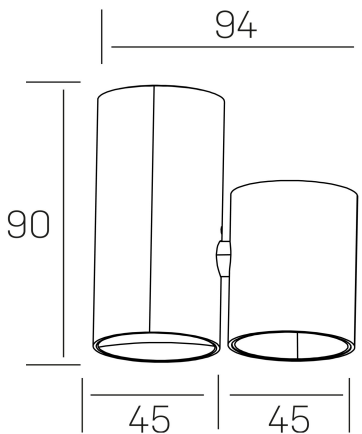

luxo aura
K50155.01.SR.BK-BK.38.ST.8.30.DA

GENERAL DETAILS

INSTALACIÓN	Surface
COLOR EXT-INT	Black-Black
DIRECCIÓN DE LA LUZ	Fixed
ÁNGULO DEL HAZ DE LUZ	38º
INT-EXT ESTANQUEIDAD	IP20
MATERIAL	Aluminum
RESISTENCIA MECÁNICA	IK05
USO	Indoor
GARANTÍA	5 years

ELECTRICAL DETAILS

FUENTE DE LUZ	LED
POTENCIA	7 W
TEMPERATURA DE COLOR	3000K
FLUJO LUMÍNICO	580 lm
EFICIENCIA LUMÍNICA	83 Lm/W
DIMABLE	DALI
DRIVER	Remote
CLASE DE SEGURIDAD	II
ÍNDICE DE REPRODUCCIÓN CROMÁTICA	CRI>90
TENSIÓN	220-240 V
CORRIENTE	200 mA
VIDA UTIL	50.000 h

GENERAL DIMENSIONS

DIMENSIÓN	94x45 mm
ALTURA	h 90 mm
DIMENSIONES DE EMBALAJE	105 × 105 × 70 mm
PESO NETO	0.20

*Please might expect a max. 15% figure reduction in finishes other than white