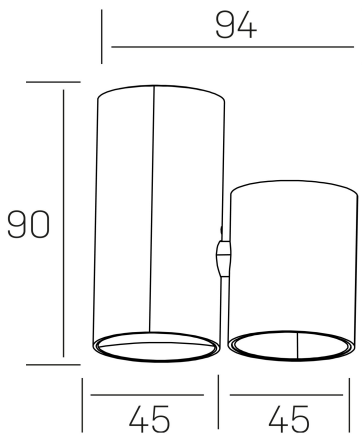

**luxo aura**  
K50155.01.SR.BK-BK.38.ST.8.30.D1

#### GENERAL DETAILS

INSTALACIÓN	Surface
COLOR EXT-INT	Black-Black
DIRECCIÓN DE LA LUZ	Fixed
ÁNGULO DEL HAZ DE LUZ	38º
INT-EXT ESTANQUEIDAD	IP20
MATERIAL	Aluminum
RESISTENCIA MECÁNICA	IK05
USO	Indoor
GARANTÍA	5 years

#### ELECTRICAL DETAILS

FUENTE DE LUZ	LED
POTENCIA	7 W
TEMPERATURA DE COLOR	3000K
FLUJO LUMÍNICO	580 lm
EFICIENCIA LUMÍNICA	83 Lm/W
DIMABLE	1-10
DRIVER	Remote
CLASE DE SEGURIDAD	II
ÍNDICE DE REPRODUCCIÓN CROMÁTICA	CRI>90
TENSIÓN	220-240 V
CORRIENTE	200 mA
VIDA UTIL	50.000 h

#### GENERAL DIMENSIONS

DIMENSIÓN	94x45 mm
ALTURA	h 90 mm
DIMENSIONES DE EMBALAJE	105 x 105 x 70 mm
PESO NETO	0.20

\*Please might expect a max. 15% figure reduction in finishes other than white