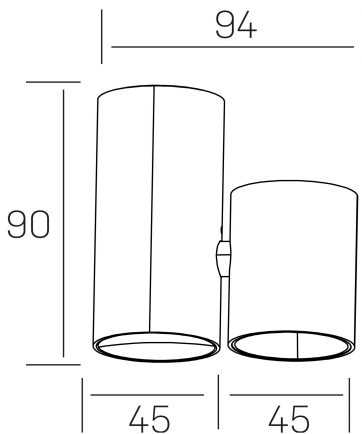

luxo aura
K50155.01.SR.BK-BK.38.ST.9.30

GENERAL DETAILS

INSTALACIÓN	Surface
COLOR EXT-INT	Black-Black
DIRECCIÓN DE LA LUZ	Fixed
ÁNGULO DEL HAZ DE LUZ	38º
INT-EXT ESTANQUEIDAD	IP20
MATERIAL	Aluminum
RESISTENCIA MECÁNICA	IK05
USO	Indoor
GARANTÍA	5 years

ELECTRICAL DETAILS

FUENTE DE LUZ	LED
POTENCIA	7 W
TEMPERATURA DE COLOR	3000K
FLUJO LUMÍNICO	580 lm
EFICIENCIA LUMÍNICA	83 Lm/W
DIMABLE	No Dim
DRIVER	Integrated
CLASE DE SEGURIDAD	II
ÍNDICE DE REPRODUCCIÓN CROMÁTICA	CRI>90
TENSIÓN	220-240 V
CORRIENTE	200 mA
VIDA UTIL	50.000 h

GENERAL DIMENSIONS

DIMENSIÓN	94x45 mm
ALTURA	h 90 mm
DIMENSIONES DE EMBALAJE	105 x 105 x 70 mm
PESO NETO	0.20

*Please might expect a max. 15% figure reduction in finishes other than white