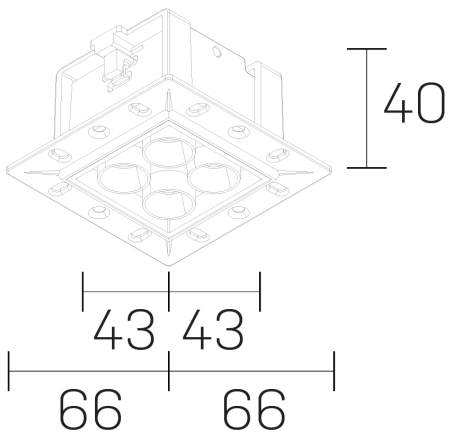

lumo mini
K51302.22.TR.BK-BK.38.ST.9.27.DA

GENERAL DETAILS

INSTALACIÓN	Trimless
COLOR EXT-INT	Black-Black
DIRECCIÓN DE LA LUZ	Fixed
ÁNGULO DEL HAZ DE LUZ	38º
INT-EXT ESTANQUEIDAD	IP20/23
MATERIAL	Aluminum
RESISTENCIA MECÁNICA	IK 6
USO	Indoor
GARANTÍA	5 years

ELECTRICAL DETAILS

FUENTE DE LUZ	LED
POTENCIA	6,5W
TEMPERATURA DE COLOR	2700K
FLUJO LUMÍNICO	482 Lm
EFICIENCIA LUMÍNICA	74 Lm/W
DIMABLE	DALI
DRIVER	Remote
CLASE DE SEGURIDAD	II
ÍNDICE DE REPRODUCCIÓN CROMÁTICA	CRI>90
TENSIÓN	220-240 V
CORRIENTE	500 mA
VIDA UTIL	50.000 h

GENERAL DIMENSIONS

DIMENSIÓN	.22 (66x66mm)
AGUJERO DE CORTE	54x48 mm
ALTURA	h 40 mm
DIMENSIONES DE EMBALAJE	N/A

*Please might expect a max. 15% figure reduction in finishes other than white