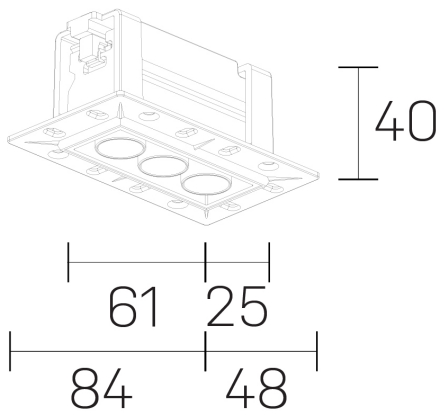

lumo mini
K51302.03.TR.BK-BK.28.ST.9.27.PU

GENERAL DETAILS

| | |
|-----------------------|-------------|
| INSTALACIÓN | Trimless |
| COLOR EXT-INT | Black-Black |
| DIRECCIÓN DE LA LUZ | Fixed |
| ÁNGULO DEL HAZ DE LUZ | 28º |
| INT-EXT ESTANQUEIDAD | IP20/23 |
| MATERIAL | Aluminum |
| RESISTENCIA MECÁNICA | IK 6 |
| USO | Indoor |
| GARANTÍA | 5 years |

ELECTRICAL DETAILS

| | |
|----------------------------------|-----------|
| FUENTE DE LUZ | LED |
| POTENCIA | 5 W |
| TEMPERATURA DE COLOR | 2700K |
| FLUJO LUMÍNICO | 361 Lm |
| EFICIENCIA LUMÍNICA | 72 Lm/W |
| DIMABLE | Push |
| DRIVER | Remote |
| CLASE DE SEGURIDAD | II |
| ÍNDICE DE REPRODUCCIÓN CROMÁTICA | CRI>90 |
| TENSIÓN | 220-240 V |
| CORRIENTE | 500 mA |
| VIDA UTIL | 50.000 h |

GENERAL DIMENSIONS

| | |
|-------------------------|---------------|
| DIMENSIÓN | .33 (84x48mm) |
| AGUJERO DE CORTE | 72x30 mm |
| ALTURA | h 40 mm |
| DIMENSIONES DE EMBALAJE | N/A |

*Please might expect a max. 15% figure reduction in finishes other than white