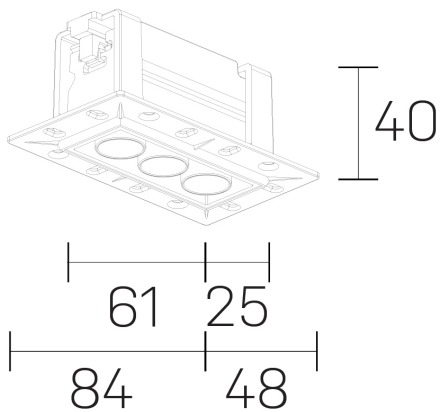

lumo mini
K51302.03.TR.BK-BK.38.ST.9.27

GENERAL DETAILS

| | |
|-----------------------|-------------|
| INSTALACIÓN | Trimless |
| COLOR EXT-INT | Black-Black |
| DIRECCIÓN DE LA LUZ | Fixed |
| ÁNGULO DEL HAZ DE LUZ | 38º |
| INT-EXT ESTANQUEIDAD | IP20/23 |
| MATERIAL | Aluminum |
| RESISTENCIA MECÁNICA | IK 6 |
| USO | Indoor |
| GARANTÍA | 5 years |

ELECTRICAL DETAILS

| | |
|----------------------------------|-----------|
| FUENTE DE LUZ | LED |
| POTENCIA | 5 W |
| TEMPERATURA DE COLOR | 2700K |
| FLUJO LUMÍNICO | 361 Lm |
| EFICIENCIA LUMÍNICA | 72 Lm/W |
| DIMABLE | No Dim |
| DRIVER | Remote |
| CLASE DE SEGURIDAD | II |
| ÍNDICE DE REPRODUCCIÓN CROMÁTICA | CRI>90 |
| TENSIÓN | 220-240 V |
| CORRIENTE | 500 mA |
| VIDA UTIL | 50.000 h |

GENERAL DIMENSIONS

| | |
|-------------------------|---------------|
| DIMENSIÓN | .33 (84x48mm) |
| AGUJERO DE CORTE | 72x30 mm |
| ALTURA | h 40 mm |
| DIMENSIONES DE EMBALAJE | N/A |

*Please might expect a max. 15% figure reduction in finishes other than white