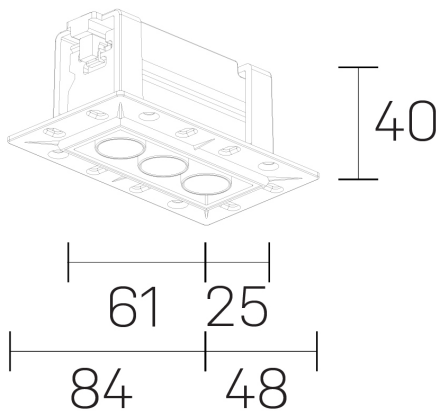

**lumo mini**  
K51302.03.TR.BK-BK.38.ST.9.27.DA

#### GENERAL DETAILS

INSTALACIÓN	Trimless
COLOR EXT-INT	Black-Black
DIRECCIÓN DE LA LUZ	Fixed
ÁNGULO DEL HAZ DE LUZ	38º
INT-EXT ESTANQUEIDAD	IP20/23
MATERIAL	Aluminum
RESISTENCIA MECÁNICA	IK 6
USO	Indoor
GARANTÍA	5 years

#### ELECTRICAL DETAILS

FUENTE DE LUZ	LED
POTENCIA	5 W
TEMPERATURA DE COLOR	2700K
FLUJO LUMÍNICO	361 Lm
EFICIENCIA LUMÍNICA	72 Lm/W
DIMABLE	DALI
DRIVER	Remote
CLASE DE SEGURIDAD	II
ÍNDICE DE REPRODUCCIÓN CROMÁTICA	CRI>90
TENSIÓN	220-240 V
CORRIENTE	500 mA
VIDA UTIL	50.000 h

#### GENERAL DIMENSIONS

DIMENSIÓN	.33 (84x48mm)
AGUJERO DE CORTE	72x30 mm
ALTURA	h 40 mm
DIMENSIONES DE EMBALAJE	N/A

\*Please might expect a max. 15% figure reduction in finishes other than white