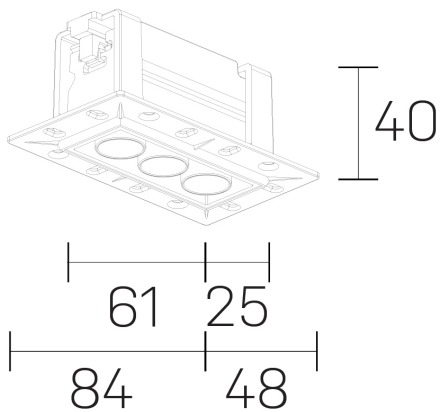

lumo mini
K51302.03.TR.BK-BK.50.ST.9.27.PU

GENERAL DETAILS

INSTALACIÓN	Trimless
COLOR EXT-INT	Black-Black
DIRECCIÓN DE LA LUZ	Fixed
ÁNGULO DEL HAZ DE LUZ	50º
INT-EXT ESTANQUEIDAD	IP20/23
MATERIAL	Aluminum
RESISTENCIA MECÁNICA	IK 6
USO	Indoor
GARANTÍA	5 years

ELECTRICAL DETAILS

FUENTE DE LUZ	LED
POTENCIA	5 W
TEMPERATURA DE COLOR	2700K
FLUJO LUMÍNICO	361 Lm
EFICIENCIA LUMÍNICA	72 Lm/W
DIMABLE	Push
DRIVER	Remote
CLASE DE SEGURIDAD	II
ÍNDICE DE REPRODUCCIÓN CROMÁTICA	CRI>90
TENSIÓN	220-240 V
CORRIENTE	500 mA
VIDA UTIL	50.000 h

GENERAL DIMENSIONS

DIMENSIÓN	.33 (84x48mm)
AGUJERO DE CORTE	72x30 mm
ALTURA	h 40 mm
DIMENSIONES DE EMBALAJE	N/A

*Please might expect a max. 15% figure reduction in finishes other than white