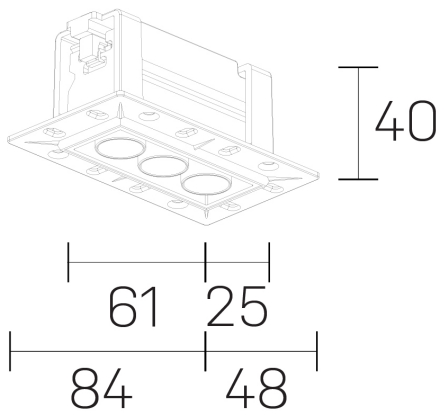

lumo mini
K51302.03.TR.BK-BK.50.ST.9.27.DA

GENERAL DETAILS

INSTALACIÓN	Trimless
COLOR EXT-INT	Black-Black
DIRECCIÓN DE LA LUZ	Fixed
ÁNGULO DEL HAZ DE LUZ	50º
INT-EXT ESTANQUEIDAD	IP20/23
MATERIAL	Aluminum
RESISTENCIA MECÁNICA	IK 6
USO	Indoor
GARANTÍA	5 years

ELECTRICAL DETAILS

FUENTE DE LUZ	LED
POTENCIA	5 W
TEMPERATURA DE COLOR	2700K
FLUJO LUMÍNICO	361 Lm
EFICIENCIA LUMÍNICA	72 Lm/W
DIMABLE	DALI
DRIVER	Remote
CLASE DE SEGURIDAD	II
ÍNDICE DE REPRODUCCIÓN CROMÁTICA	CRI>90
TENSIÓN	220-240 V
CORRIENTE	500 mA
VIDA UTIL	50.000 h

GENERAL DIMENSIONS

DIMENSIÓN	.33 (84x48mm)
AGUJERO DE CORTE	72x30 mm
ALTURA	h 40 mm
DIMENSIONES DE EMBALAJE	N/A

*Please might expect a max. 15% figure reduction in finishes other than white