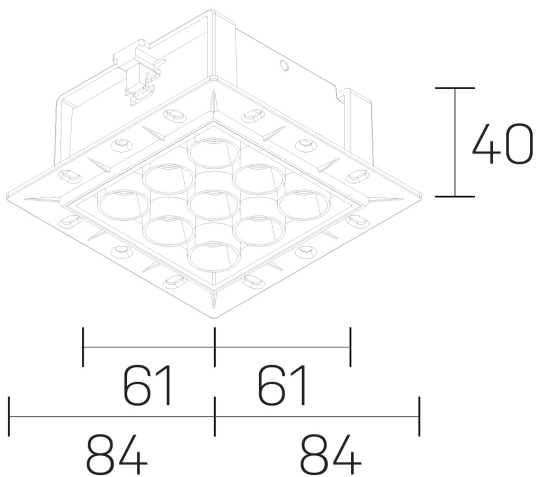

lumo mini
K51302.33.TR.BK-BK.50.ST.9.27.DA

GENERAL DETAILS

INSTALACIÓN	Trimless
COLOR EXT-INT	Black-Black
DIRECCIÓN DE LA LUZ	Fixed
ÁNGULO DEL HAZ DE LUZ	50º
INT-EXT ESTANQUEIDAD	IP20/23
MATERIAL	Aluminum
RESISTENCIA MECÁNICA	IK 6
USO	Indoor
GARANTÍA	5 years

ELECTRICAL DETAILS

FUENTE DE LUZ	LED
POTENCIA	14,5W
TEMPERATURA DE COLOR	2700K
FLUJO LUMÍNICO	1084 Lm
EFICIENCIA LUMÍNICA	75 Lm/W
DIMABLE	DALI
DRIVER	Remote
CLASE DE SEGURIDAD	II
ÍNDICE DE REPRODUCCIÓN CROMÁTICA	CRI>90
TENSIÓN	220-240 V
CORRIENTE	500 mA
VIDA UTIL	50.000 h

GENERAL DIMENSIONS

DIMENSIÓN	.03 (84x84mm)
AGUJERO DE CORTE	72x66 mm
ALTURA	h 40 mm
DIMENSIONES DE EMBALAJE	N/A

*Please might expect a max. 15% figure reduction in finishes other than white