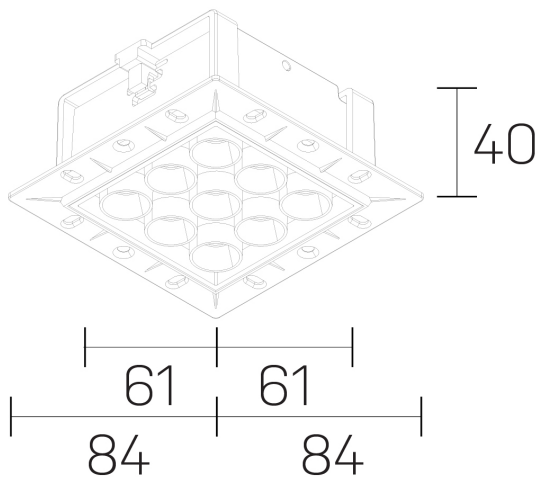

**lumo mini**  
K51302.33.TR.BK-BK.50.ST.9.27.PU

#### GENERAL DETAILS

INSTALACIÓN	Trimless
COLOR EXT-INT	Black-Black
DIRECCIÓN DE LA LUZ	Fixed
ÁNGULO DEL HAZ DE LUZ	50º
INT-EXT ESTANQUEIDAD	IP20/23
MATERIAL	Aluminum
RESISTENCIA MECÁNICA	IK 6
USO	Indoor
GARANTÍA	5 years

#### GENERAL DIMENSIONS

DIMENSIÓN	.03 (84x84mm)
AGUJERO DE CORTE	72x66 mm
ALTURA	h 40 mm
DIMENSIONES DE EMBALAJE	N/A

\*Please might expect a max. 15% figure reduction in finishes other than white