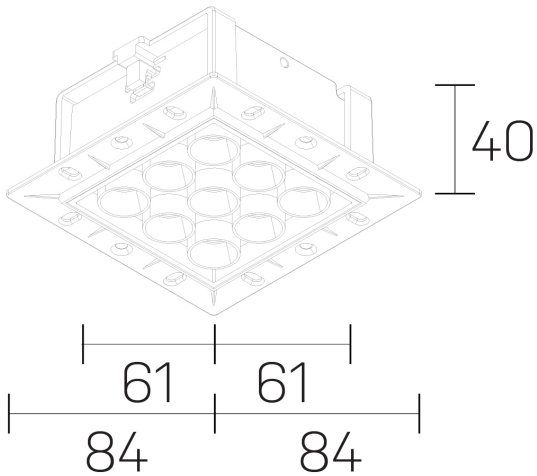

lumo mini
K51302.33.TR.BK-BK.50.ST.9.27

GENERAL DETAILS

INSTALACIÓN	Trimless
COLOR EXT-INT	Black-Black
DIRECCIÓN DE LA LUZ	Fixed
ÁNGULO DEL HAZ DE LUZ	50º
INT-EXT ESTANQUEIDAD	IP20/23
MATERIAL	Aluminum
RESISTENCIA MECÁNICA	IK 6
USO	Indoor
GARANTÍA	5 years

ELECTRICAL DETAILS

FUENTE DE LUZ	LED
POTENCIA	14,5W
TEMPERATURA DE COLOR	2700K
FLUJO LUMÍNICO	1084 Lm
EFICIENCIA LUMÍNICA	75 Lm/W
DIMABLE	No Dim
DRIVER	Remote
CLASE DE SEGURIDAD	II
ÍNDICE DE REPRODUCCIÓN CROMÁTICA	CRI>90
TENSIÓN	220-240 V
CORRIENTE	500 mA
VIDA UTIL	50.000 h

GENERAL DIMENSIONS

DIMENSIÓN	.03 (84x84mm)
AGUJERO DE CORTE	72x66 mm
ALTURA	h 40 mm
DIMENSIONES DE EMBALAJE	N/A

*Please might expect a max. 15% figure reduction in finishes other than white