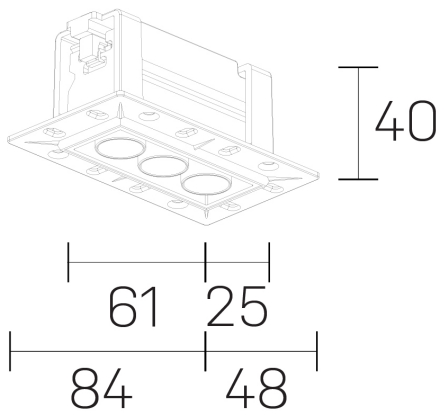

lumo mini
K51302.03.TR.BK-BK.50.ST.9.30.DA

GENERAL DETAILS

INSTALACIÓN	Trimless
COLOR EXT-INT	Black-Black
DIRECCIÓN DE LA LUZ	Fixed
ÁNGULO DEL HAZ DE LUZ	50º
INT-EXT ESTANQUEIDAD	IP20/23
MATERIAL	Aluminum
RESISTENCIA MECÁNICA	IK 6
USO	Indoor
GARANTÍA	5 years

ELECTRICAL DETAILS

FUENTE DE LUZ	LED
POTENCIA	5 W
TEMPERATURA DE COLOR	3000K
FLUJO LUMÍNICO	385 Lm
EFICIENCIA LUMÍNICA	77 Lm/W
DIMABLE	DALI
DRIVER	Remote
CLASE DE SEGURIDAD	II
ÍNDICE DE REPRODUCCIÓN CROMÁTICA	CRI>90
TENSIÓN	220-240 V
CORRIENTE	500 mA
VIDA UTIL	50.000 h

GENERAL DIMENSIONS

DIMENSIÓN	.33 (84x48mm)
AGUJERO DE CORTE	72x30 mm
ALTURA	h 40 mm
DIMENSIONES DE EMBALAJE	N/A

*Please might expect a max. 15% figure reduction in finishes other than white