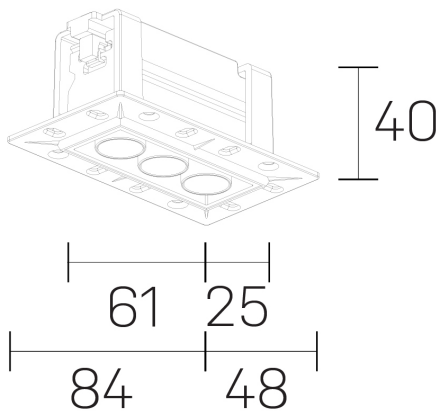

lumo mini
K51302.03.TR.BK-BK.50.ST.9.30.PU

GENERAL DETAILS

INSTALACIÓN	Trimless
COLOR EXT-INT	Black-Black
DIRECCIÓN DE LA LUZ	Fixed
ÁNGULO DEL HAZ DE LUZ	50º
INT-EXT ESTANQUEIDAD	IP20/23
MATERIAL	Aluminum
RESISTENCIA MECÁNICA	IK 6
USO	Indoor
GARANTÍA	5 years

ELECTRICAL DETAILS

FUENTE DE LUZ	LED
POTENCIA	5 W
TEMPERATURA DE COLOR	3000K
FLUJO LUMÍNICO	385 Lm
EFICIENCIA LUMÍNICA	77 Lm/W
DIMABLE	Push
DRIVER	Remote
CLASE DE SEGURIDAD	II
ÍNDICE DE REPRODUCCIÓN CROMÁTICA	CRI>90
TENSIÓN	220-240 V
CORRIENTE	500 mA
VIDA UTIL	50.000 h

GENERAL DIMENSIONS

DIMENSIÓN	.33 (84x48mm)
AGUJERO DE CORTE	72x30 mm
ALTURA	h 40 mm
DIMENSIONES DE EMBALAJE	N/A

*Please might expect a max. 15% figure reduction in finishes other than white