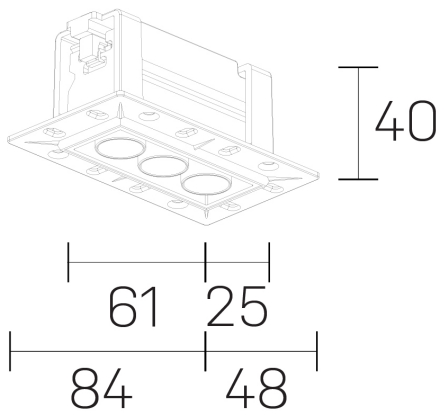

lumo mini
K51302.03.TR.BK-BK.50.ST.9.30

GENERAL DETAILS

INSTALACIÓN	Trimless
COLOR EXT-INT	Black-Black
DIRECCIÓN DE LA LUZ	Fixed
ÁNGULO DEL HAZ DE LUZ	50º
INT-EXT ESTANQUEIDAD	IP20/23
MATERIAL	Aluminum
RESISTENCIA MECÁNICA	IK 6
USO	Indoor
GARANTÍA	5 years

ELECTRICAL DETAILS

FUENTE DE LUZ	LED
POTENCIA	5 W
TEMPERATURA DE COLOR	3000K
FLUJO LUMÍNICO	385 Lm
EFICIENCIA LUMÍNICA	77 Lm/W
DIMABLE	No Dim
DRIVER	Remote
CLASE DE SEGURIDAD	II
ÍNDICE DE REPRODUCCIÓN CROMÁTICA	CRI>90
TENSIÓN	220-240 V
CORRIENTE	500 mA
VIDA UTIL	50.000 h

GENERAL DIMENSIONS

DIMENSIÓN	.33 (84x48mm)
AGUJERO DE CORTE	72x30 mm
ALTURA	h 40 mm
DIMENSIONES DE EMBALAJE	N/A

*Please might expect a max. 15% figure reduction in finishes other than white