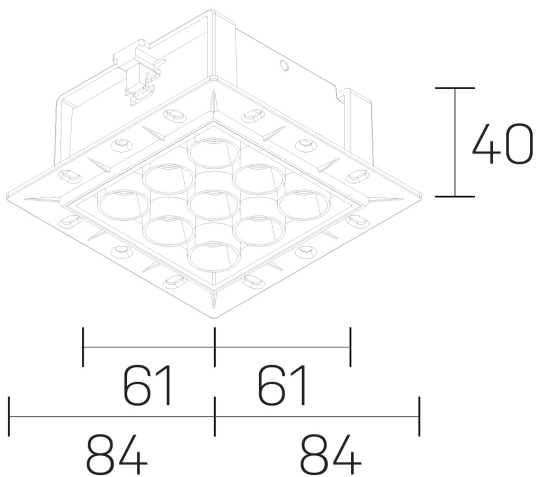

lumo mini
K51302.33.TR.BK-BK.50.ST.9.30.DA

GENERAL DETAILS

INSTALACIÓN	Trimless
COLOR EXT-INT	Black-Black
DIRECCIÓN DE LA LUZ	Fixed
ÁNGULO DEL HAZ DE LUZ	50º
INT-EXT ESTANQUEIDAD	IP20/23
MATERIAL	Aluminum
RESISTENCIA MECÁNICA	IK 6
USO	Indoor
GARANTÍA	5 years

ELECTRICAL DETAILS

FUENTE DE LUZ	LED
POTENCIA	14,5W
TEMPERATURA DE COLOR	3000K
FLUJO LUMÍNICO	1261 Lm
EFICIENCIA LUMÍNICA	79 Lm/W
DIMABLE	DALI
DRIVER	Remote
CLASE DE SEGURIDAD	II
ÍNDICE DE REPRODUCCIÓN CROMÁTICA	CRI>90
TENSIÓN	220-240 V
CORRIENTE	500 mA
VIDA UTIL	50.000 h

GENERAL DIMENSIONS

DIMENSIÓN	.03 (84x84mm)
AGUJERO DE CORTE	72x66 mm
ALTURA	h 40 mm
DIMENSIONES DE EMBALAJE	N/A

*Please might expect a max. 15% figure reduction in finishes other than white