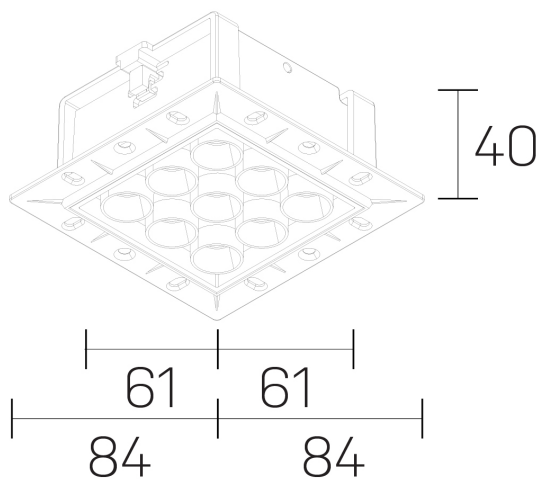

**lumo mini**  
K51302.33.TR.BK-BK.38.ST.9.30.PU

#### GENERAL DETAILS

INSTALACIÓN	Trimless
COLOR EXT-INT	Black-Black
DIRECCIÓN DE LA LUZ	Fixed
ÁNGULO DEL HAZ DE LUZ	38º
INT-EXT ESTANQUEIDAD	IP20/23
MATERIAL	Aluminum
RESISTENCIA MECÁNICA	IK 6
USO	Indoor
GARANTÍA	5 years

#### GENERAL DIMENSIONS

DIMENSIÓN	.03 (84x84mm)
AGUJERO DE CORTE	72x66 mm
ALTURA	h 40 mm
DIMENSIONES DE EMBALAJE	N/A

\*Please might expect a max. 15% figure reduction in finishes other than white