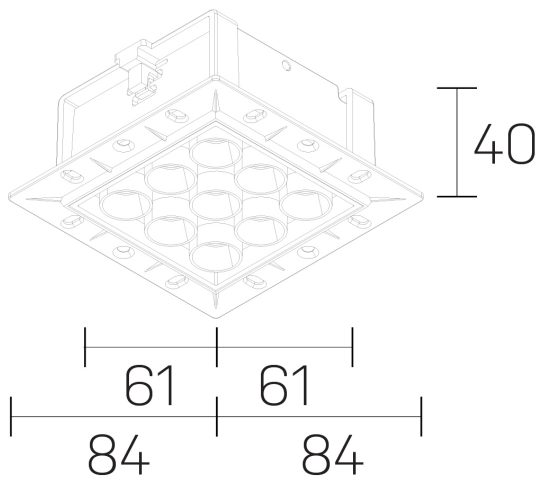

lumo mini
K51302.33.TR.BK-BK.38.ST.9.30

GENERAL DETAILS

INSTALACIÓN	Trimless
COLOR EXT-INT	Black-Black
DIRECCIÓN DE LA LUZ	Fixed
ÁNGULO DEL HAZ DE LUZ	38º
INT-EXT ESTANQUEIDAD	IP20/23
MATERIAL	Aluminum
RESISTENCIA MECÁNICA	IK 6
USO	Indoor
GARANTÍA	5 years

ELECTRICAL DETAILS

FUENTE DE LUZ	LED
POTENCIA	14,5W
TEMPERATURA DE COLOR	3000K
FLUJO LUMÍNICO	1261 Lm
EFICIENCIA LUMÍNICA	79 Lm/W
DIMABLE	No Dim
DRIVER	Remote
CLASE DE SEGURIDAD	II
ÍNDICE DE REPRODUCCIÓN CROMÁTICA	CRI>90
TENSIÓN	220-240 V
CORRIENTE	500 mA
VIDA UTIL	50.000 h

GENERAL DIMENSIONS

DIMENSIÓN	.03 (84x84mm)
AGUJERO DE CORTE	72x66 mm
ALTURA	h 40 mm
DIMENSIONES DE EMBALAJE	N/A

*Please might expect a max. 15% figure reduction in finishes other than white