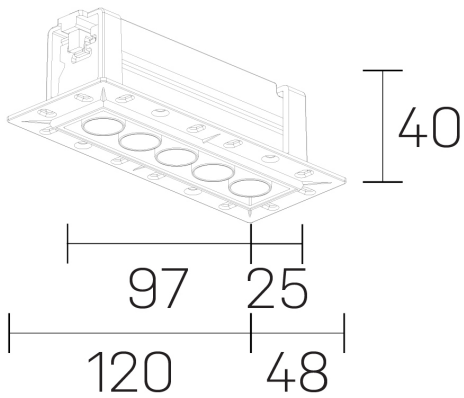

**lumo mini**  
K51302.05.TR.BK-BK.50.ST.9.27

#### GENERAL DETAILS

INSTALACIÓN	Trimless
COLOR EXT-INT	Black-Black
DIRECCIÓN DE LA LUZ	Fixed
ÁNGULO DEL HAZ DE LUZ	50º
INT-EXT ESTANQUEIDAD	IP20/23
MATERIAL	Aluminum
RESISTENCIA MECÁNICA	IK 6
USO	Indoor
GARANTÍA	5 years

#### ELECTRICAL DETAILS

FUENTE DE LUZ	LED
POTENCIA	8 W
TEMPERATURA DE COLOR	2700K
FLUJO LUMÍNICO	602 Lm
EFICIENCIA LUMÍNICA	75 Lm/W
DIMABLE	No Dim
DRIVER	Remote
CLASE DE SEGURIDAD	II
ÍNDICE DE REPRODUCCIÓN CROMÁTICA	CRI>90
TENSIÓN	220-240 V
CORRIENTE	500 mA
VIDA UTIL	50.000 h

#### GENERAL DIMENSIONS

DIMENSIÓN	.05 (120x48mm)
AGUJERO DE CORTE	108x30 mm
ALTURA	h 40 mm
DIMENSIONES DE EMBALAJE	N/A

\*Please might expect a max. 15% figure reduction in finishes other than white